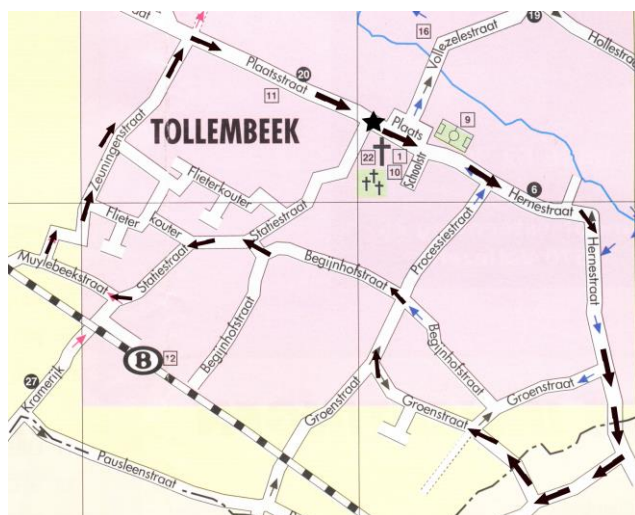

**Omloop Wielervedstrijd
Voor Nieuwelingen BWB klasse 1.17.3
20 augustus 2016**