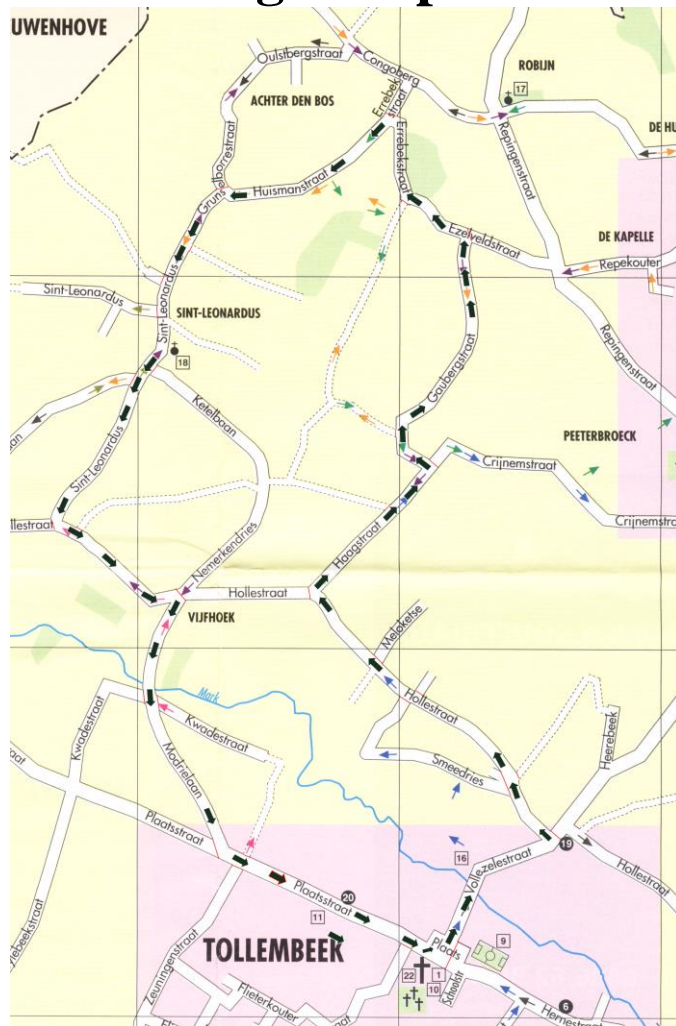

Omloop “Wielervedstrijd”

Voor **JUNIORES BWB – Klasse 1.14.3**

Zaterdag 23 April 2016