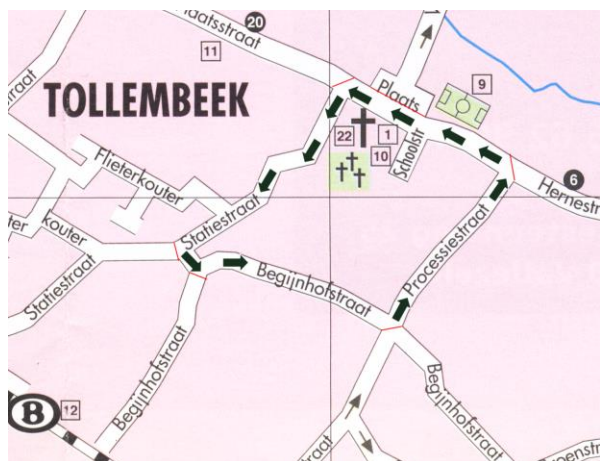

**Omloop Wielervedstrijd
Voor Nieuwelingen BWB klasse 1.17.3
20 augustus 2016**

Car Service

GARAGE • CARROSSERIE

Hans DEVICHE

Onafhankelijke VW-AUDI - SEAT - SKODA
Herstelling alle merken - 4x4 - Lichte vracht
Verkoop nieuwe en tweedehandswagens