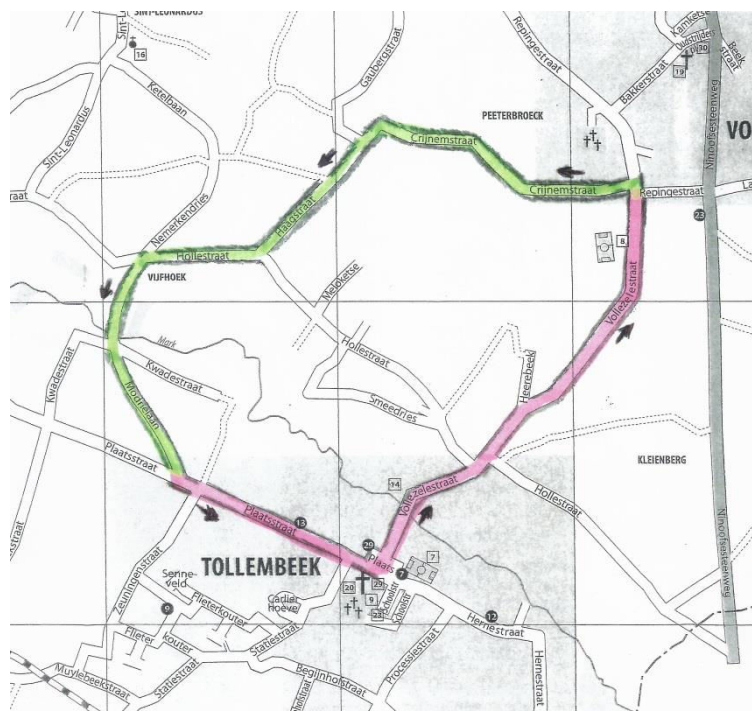

**Omloop “Wielerwedstrijd”  
Voor Nieuwelingen BWB klasse 1.17.3  
19 augustus 2017**

**HYUNDAI**

**ISUZU**  
Powered for life

**Stephan Vanbelle**

**BVBA Stephan Vanbelle**

Astridlaan 169-IZ, B-9500 Geraardsbergen