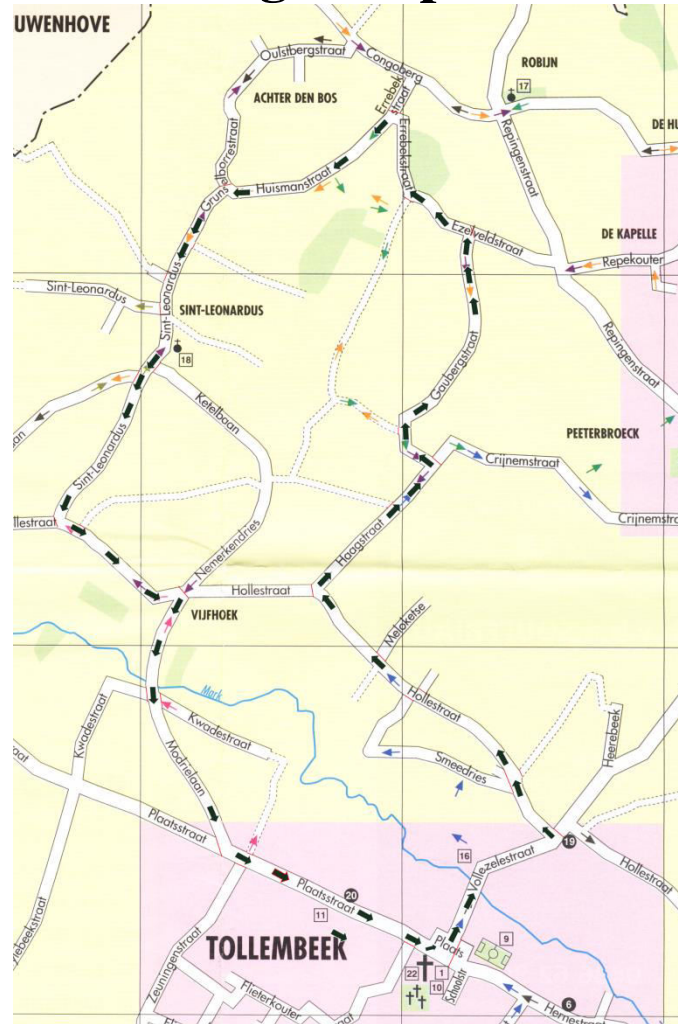

Omloop “Wielervedstrijd”

Voor **JUNIORES BWB – Klasse 1.14.3**

Zaterdag 22 April 2017

GARAGE • CARROSSERIE

Hans DEVICHE

Onafhankelijke VW-AUDI - SEAT - SKODA
Herstelling alle merken - 4x4 - Lichte vracht
Verkoop nieuwe en tweedehandswagens
Banden aan speciale voorwaarden: Monteren + uitbalanceren gratis
Volledig elektronisch uitlijntoestel • Airco-service + onderhoud

Scheibekstraat 22 • 1540 HERNE • Tel. 02 396 27 46 • Fax 02 396 28 36

Depannagedienst 24h/24h → 0475/84.31.34 – 0475/84.38.91

www.garagedeviche.be