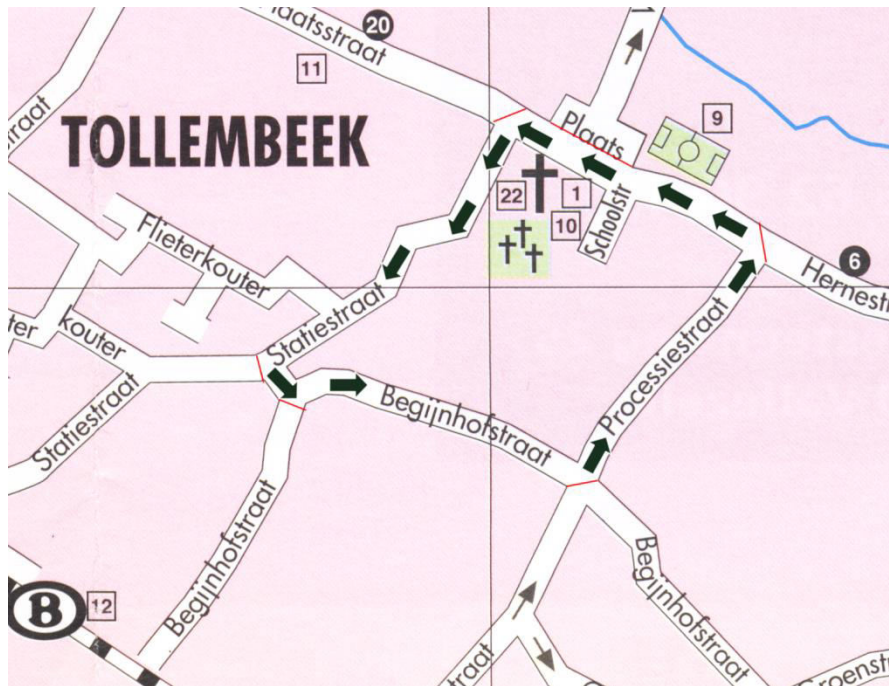

**Omloop “Wielerwedstrijd”
Voor Aspiranten
(3 categoriën 12, 13 & 14 jarigen)
2 juli 2017**