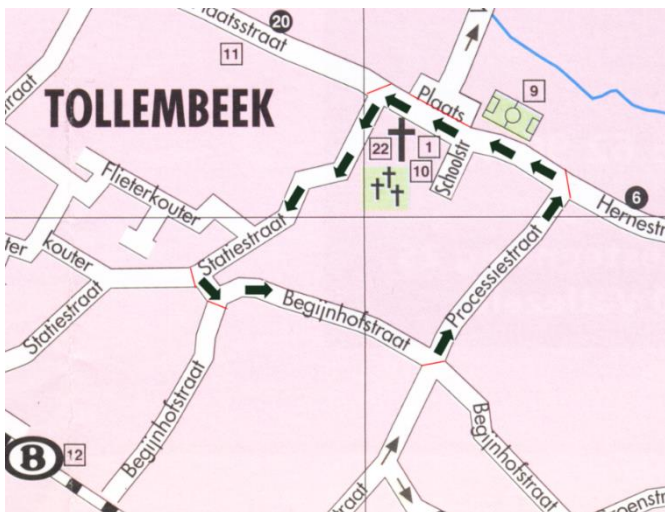

Knip en Krul Mireille  
Plaatsstraat 31  
1570 Tollembeek  
054/580200

kapsalon juwelen sjaals handtassen

Find us on facebook

LUXE NIEUWKUIS  
**Colibri**

Omloop “Wielervedstrijd” Voor  
Aspiranten  
(3 categoriën 12, 13 & 14 jarigen)  
3 juli 2022