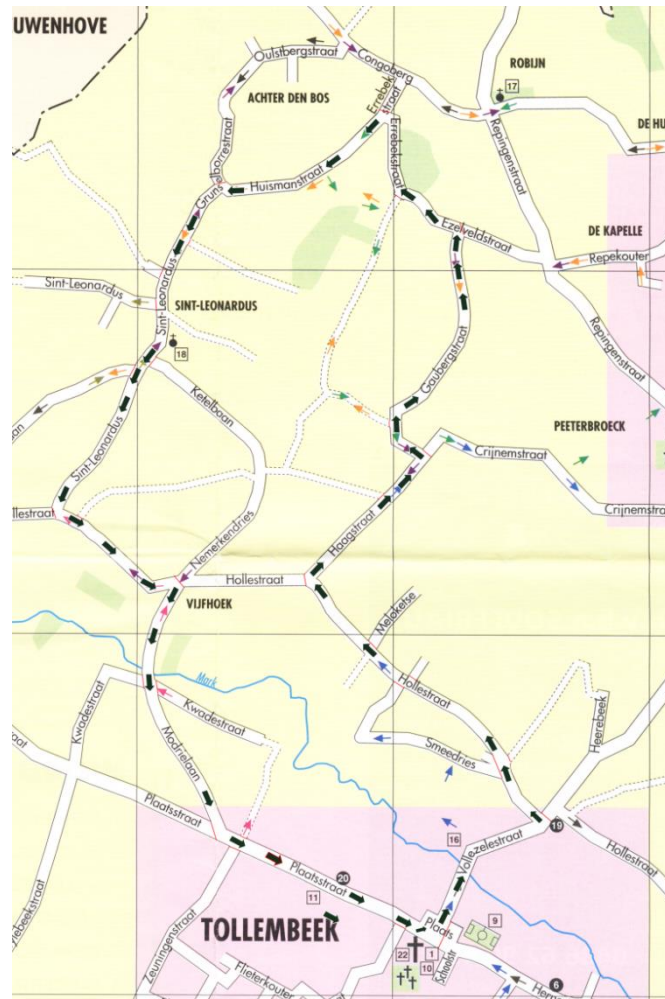

**Omloop  
“Wielerwedstrijd”**

Voor **JUNIORES** BWB

**Klasse 1.14.3**

**Zaterdag 23 April 2022**