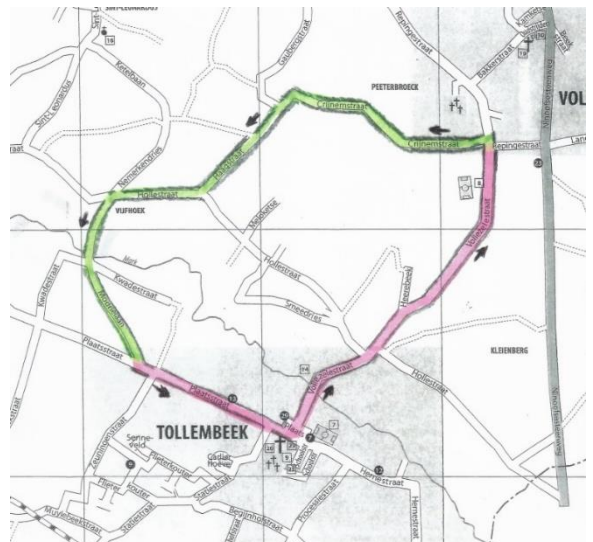

Omloop “Wielervedstrijd” Voor  
Nieuwelingen BWB klasse 1.17.3  
20 augustus 2022