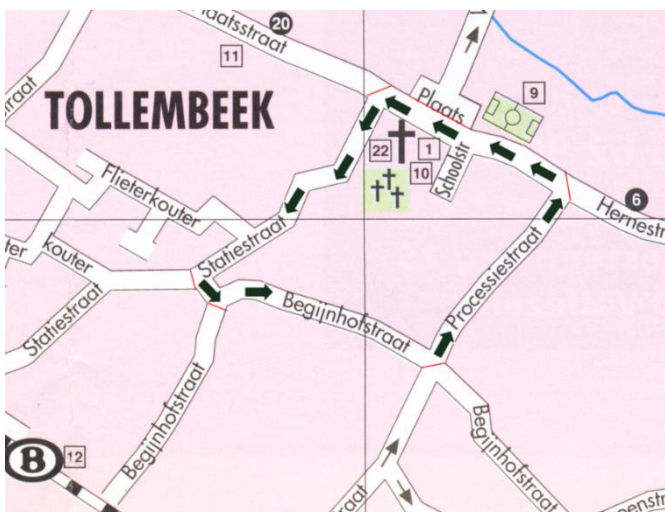

**Steenweg op Ninove 7
1540 Herne
Tel. : 02/396.20.62**

KNIP EN KRUL MIREILLE

Plaatsstraat 31 1570 Tollembeek
054 580 200

Vrije Ingang, kapsalon op afspraak

Biologische haarproducten,
badproducten,
handtassen,
sjaals,
juwelen,
sokken,
nieuwkuis Zonneschijn,

**HAIR
BORIST**
BIO-CONCEPT

Volg ons op
facebook

**Omloop "Wielervedstrijd" Voor Aspiranten
(3 categoriën 12, 13 & 14 jarigen)
2 juli 2023**